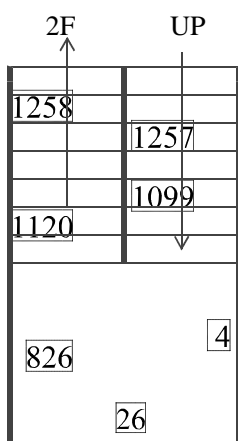

ギャラリー輝 作品リスト

2021.6～

No.	作品名	制作年	年齢	技法・材質	サイズ	備考
27	曲馬	1967	35	油彩・キャンバス	P80、1455×970	春陽展44回
55	曲馬	1972	40	油彩・キャンバス	変形F200、1940×2606	春陽展49回
5	片足上げて	1990	58	油彩・キャンバス	F100、1620×1303	春陽展67回
54	馬上の人	1980	48	油彩・キャンバス	F200、2590×1940	春陽展57回
48	サーカス2	1969	37	油彩・キャンバス	M120、1940×970	春陽展46回
1099	アルル礼拝堂	1993	61	コンテ・紙	160×210	
1257	家族（追想）	不詳	-	コンテ・紙	190×260	
4	立つ	1998	66	油彩・キャンバス	S80、1455×1455	春陽展75回
26	一人	1974	42	油彩・キャンバス	F80、1455×1120	春陽展51回、会員推挙
826	浅間山	1987	55	油彩・キャンバス	F8、380×455	
1120	馬上の人	1978	46	油彩・キャンバス	SM、227×158	
1258	Le Rhône d'Arle	不詳	0	油彩・キャンバス	変形ハガキサイズ	
1182	無題	不詳	-	油彩・キャンバス	M30、910×606	
36	趨る	1968	36	油彩・キャンバス	M120、970×1940	春陽展45回、研究賞受賞
29	母子	1997	65	油彩・キャンバス	F80、1455×1120	春陽展74回
651	浅間山	1980	48	油彩・キャンバス	F6、410×318	卓上カレンダー2021年版1月
6	芸人の対話	1971	39	油彩・キャンバス	F100、1620×1303	春陽展48回、準会員推挙
18	馬に乗る	1973	41	油彩・キャンバス	F60、1303×970	春陽展50回
1256	奏でる	1969	37	油彩・キャンバス	F3、273×220	
532	無題	不詳	-	油彩・キャンバス	SM、158×227	
1054	ザクロ	不詳	-	油彩・キャンバス	SM、158×227	
641	三浦半島剣崎	1984	52	油彩・キャンバス	F4、242×333	
549	三浦半島城ヶ島	1984	52	油彩・キャンバス	SM、158×227	
653	三浦半島鴨居港	1984	52	油彩・キャンバス	F6、318×410	
1121	小バラ	1978	46	油彩・キャンバス	SM、227×158	
19	遇話	1968	36	油彩・キャンバス	F30、727×910	春陽展45回、研究賞受賞
601	バラ	不詳	-	油彩・キャンバス	F4、242×333、	
1128	裸婦立像	1970	38	油彩・キャンバス	F4、242×333	
567	エステポナ太陽海岸	1995	63	油彩・キャンバス	F3、220×273	
659	憩い	1985	53	油彩・キャンバス	F6、410×318	
783	無題	不詳	-	油彩・キャンバス	F6、410×318	卓上カレンダー2021年版2月
845	洋館の家	1970	38	油彩・キャンバス	F8、455×380	
677	百日草	不詳	-	油彩・キャンバス	F4、333×242	

1階

階段ホール

2階