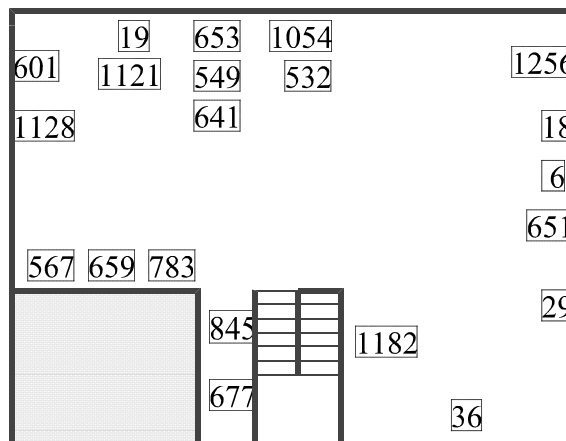

ギャラリー輝 作品リスト

2021.6～

No.	作品名	制作年	年齢	技法・材質	サイズ	備考
27	曲馬	1967	35	油彩・キャンバス	P80、1455×970	春陽展44回
55	曲馬	1972	40	油彩・キャンバス	変形F200、1940×2606	春陽展49回
5	片足上げて	1990	58	油彩・キャンバス	F100、1620×1303	春陽展67回
54	馬上の人	1980	48	油彩・キャンバス	F200、2590×1940	春陽展57回
48	サーカス2	1969	37	油彩・キャンバス	M120、1940×970	春陽展46回
1099	アルル礼拝堂	1993	61	コンテ・紙	160×210	
1257	家族（追想）	不詳	-	コンテ・紙	190×260	
4	立つ	1998	66	油彩・キャンバス	S80、1455×1455	春陽展75回
26	一人	1974	42	油彩・キャンバス	F80、1455×1120	春陽展51回、会員推挙
826	浅間山	1987	55	油彩・キャンバス	F8、380×455	
1120	馬上の人	1978	46	油彩・キャンバス	SM、227×158	
1258	Le Rhône d'Arle	不詳	0	油彩・キャンバス	変形ハガキサイズ	
1182	無題	不詳	-	油彩・キャンバス	M30、910×606	
36	趨る	1968	36	油彩・キャンバス	M120、970×1940	春陽展45回、研究賞受賞
29	母子	1997	65	油彩・キャンバス	F80、1455×1120	春陽展74回
651	浅間山	1980	48	油彩・キャンバス	F6、410×318	卓上カレンダー2021年版1月
6	芸人の対話	1971	39	油彩・キャンバス	F100、1620×1303	春陽展48回、準会員推挙
18	馬に乗る	1973	41	油彩・キャンバス	F60、1303×970	春陽展50回
1256	奏でる	1969	37	油彩・キャンバス	F3、273×220	
532	無題	不詳	-	油彩・キャンバス	SM、158×227	
1054	ザクロ	不詳	-	油彩・キャンバス	SM、158×227	
641	三浦半島剣崎	1984	52	油彩・キャンバス	F4、242×333	
549	三浦半島城ヶ島	1984	52	油彩・キャンバス	SM、158×227	
653	三浦半島鴨居港	1984	52	油彩・キャンバス	F6、318×410	
1121	小バラ	1978	46	油彩・キャンバス	SM、227×158	
19	遇話	1968	36	油彩・キャンバス	F30、727×910	春陽展45回、研究賞受賞
601	バラ	不詳	-	油彩・キャンバス	F4、242×333、	
1128	裸婦立像	1970	38	油彩・キャンバス	F4、242×333	
567	エステポナ太陽海岸	1995	63	油彩・キャンバス	F3、220×273	
659	憩い	1985	53	油彩・キャンバス	F6、410×318	
783	無題	不詳	-	油彩・キャンバス	F6、410×318	卓上カレンダー2021年版2月
845	洋館の家	1970	38	油彩・キャンバス	F8、455×380	
677	百日草	不詳	-	油彩・キャンバス	F4、333×242	

1階

階段ホール

2階