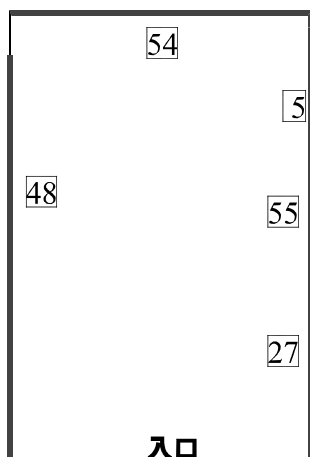

ギャラリー輝 作品リスト

2021.6～

No.	作品名	制作年	年齢	技法・材質	サイズ	備考
27	曲馬	1967	35	油彩・キャンバス	P80、1455×970	春陽展44回
55	曲馬	1972	40	油彩・キャンバス	変形F200、1940×2606	春陽展49回
5	片足上げて	1990	58	油彩・キャンバス	F100、1620×1303	春陽展67回
54	馬上の人	1980	48	油彩・キャンバス	F200、2590×1940	春陽展57回
48	サーカス2	1969	37	油彩・キャンバス	M120、1940×970	春陽展46回
1099	アルル礼拝堂	1993	61	コンテ・紙	160×210	
1257	家族（追想）	不詳	-	コンテ・紙	190×260	
4	立つ	1998	66	油彩・キャンバス	S80、1455×1455	春陽展75回
26	一人	1974	42	油彩・キャンバス	F80、1455×1120	春陽展51回、会員推挙
826	浅間山	1987	55	油彩・キャンバス	F8、380×455	
1120	馬上の人	1978	46	油彩・キャンバス	SM、227×158	
1258	Le Rhône d'Arle	不詳	0	油彩・キャンバス	変形ハガキサイズ	
1182	無題	不詳	-	油彩・キャンバス	M30、910×606	
36	趨る	1968	36	油彩・キャンバス	M120、970×1940	春陽展45回、研究賞受賞
29	母子	1997	65	油彩・キャンバス	F80、1455×1120	春陽展74回
651	浅間山	1980	48	油彩・キャンバス	F6、410×318	卓上カレンダー2021年版1月
6	芸人の対話	1971	39	油彩・キャンバス	F100、1620×1303	春陽展48回、準会員推挙
18	馬に乗る	1973	41	油彩・キャンバス	F60、1303×970	春陽展50回
1256	奏でる	1969	37	油彩・キャンバス	F3、273×220	
532	無題	不詳	-	油彩・キャンバス	SM、158×227	
1054	ザクロ	不詳	-	油彩・キャンバス	SM、158×227	
641	三浦半島剣崎	1984	52	油彩・キャンバス	F4、242×333	
549	三浦半島城ヶ島	1984	52	油彩・キャンバス	SM、158×227	
653	三浦半島鴨居港	1984	52	油彩・キャンバス	F6、318×410	
1121	小バラ	1978	46	油彩・キャンバス	SM、227×158	
19	遇話	1968	36	油彩・キャンバス	F30、727×910	春陽展45回、研究賞受賞
601	バラ	不詳	-	油彩・キャンバス	F4、242×333、	
1128	裸婦立像	1970	38	油彩・キャンバス	F4、242×333	
567	エステポナ太陽海岸	1995	63	油彩・キャンバス	F3、220×273	
659	憩い	1985	53	油彩・キャンバス	F6、410×318	
783	無題	不詳	-	油彩・キャンバス	F6、410×318	卓上カレンダー2021年版2月
845	洋館の家	1970	38	油彩・キャンバス	F8、455×380	
677	百日草	不詳	-	油彩・キャンバス	F4、333×242	

1階

階段ホール

2階